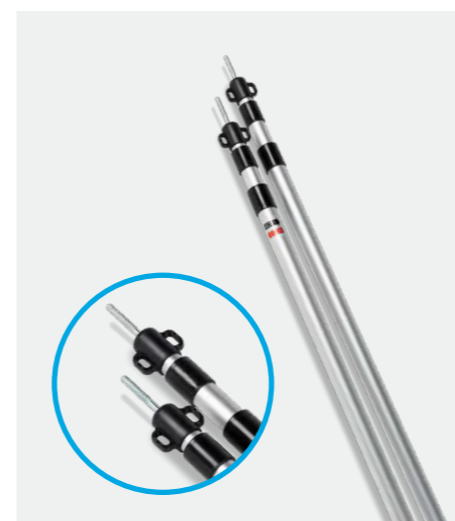

Арт. № 9120001210
Штрихкод: 5060646169009

КОМПЛЕКТ ОПОР ДЛЯ ЗАЩИТНОГО ТЕНТА DELUXE

Алюминиевая конструкция предотвращает коррозию и уменьшает вес. Комплект полностью регулируемых опор подходит для защитных тентов высотой от 90 до 230 см.