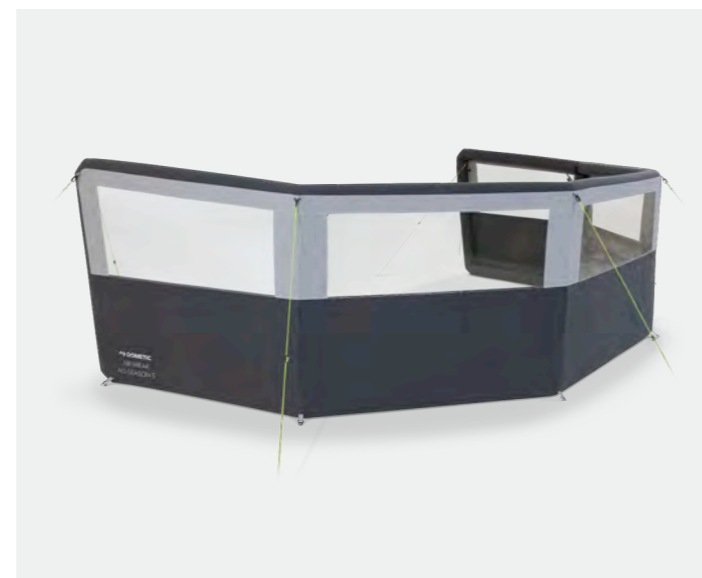

AIR BREAK ALL-SEASON 5

- Длина: 840 см
- Высота: 140 см
- Размер упаковки: 85 x 31 x 29 см
- Вес: 12,18 кг

Арт. № 9120000291
Штрихкод: 5060646163823