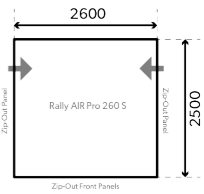

НОВИНКА

RALLY AIR PRO 330 S

- Ширина: 330 см
- Глубина: 250 см
- Вес: 24,64 кг
- Мин. вес: 14,12 кг

Арт. № 9120001129
Штрихкод: 5060646168194