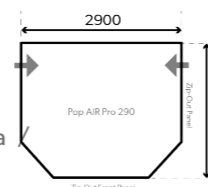

Высота установки
168 см

POP AIR PRO 260

- Ширина 260 см
- Глубина: 245 см
- Вес: 16,76 кг
- Мин. вес: 12,01 кг
- Подходит для Eriba Puck

Арт. № 9120000026
Штрихкод: 5060444799057

Высота установки
184–198 см

POP AIR PRO 290

- Ширина: 290 см
- Глубина: 245 см
- Вес: 18,36 кг
- Мин. вес: 14,32 кг
- Подходит для прицепов: Eriba Familia Silver 310

Арт. № 9120000025
Штрихкод: 5060444799064

Высота установки
184–198 см