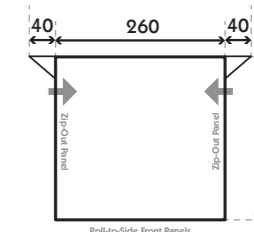

- Ширина: 200 см
- Глубина: 250 см
- Вес: 15,88 кг
- Мин. вес: 5,36 кг

Арт. № 9120000036
Штрихкод: 5060540045386

RALLY PRO 260

- Ширина 260 см
- Глубина: 250 см
- Вес: 19 кг
- Мин. вес: 6,86 кг

Арт. № 9120000035
Штрихкод: 5060540045393