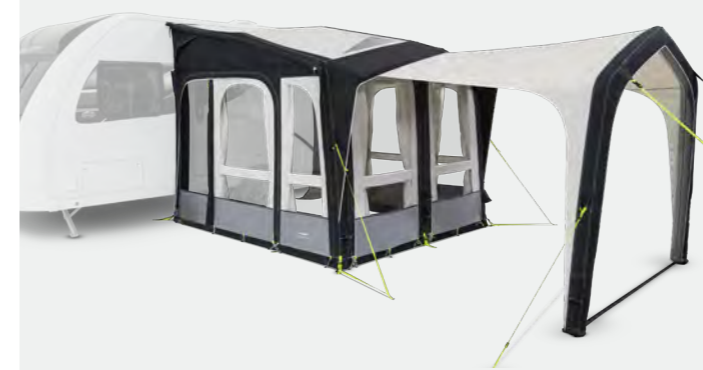

ДОПОЛНИТЕЛЬНО

ЗАЩИТНЫЙ ТЕНТ CLUB AIR PRO

Этот съемный передний защитный тент просто пристегивается к автопалатке молнией, образуя дополнительную крышу.

- Защитный тент Club AIR Pro 260 / Арт. № 9120001172
- Защитный тент Club AIR Pro 330 / Арт. № 9120000061
- Защитный тент Club AIR Pro 390 / Арт. № 9120000060
- Защитный тент Club AIR Pro 440 / Арт. № 9120001171

Дополнительная информация приведена на стр. 43

РАСШИРЕНИЕ AIR PRO CLUB

Дополнительные расширения можно установить с обеих сторон автопалатки. Просто пристегните их на молнии и надуйте палатку из одной точки. Каждое расширение увеличивает общую ширину автопалатки на 1,9 м, при этом сохраняя ее большую высоту и глубину. Внутри можно также установить еще одну палатку, обеспечивая таким образом дополнительное спальное пространство.

- Левостороннее расширение / Арт. № 9120001147
- Правостороннее расширение / Арт. № 9120001148