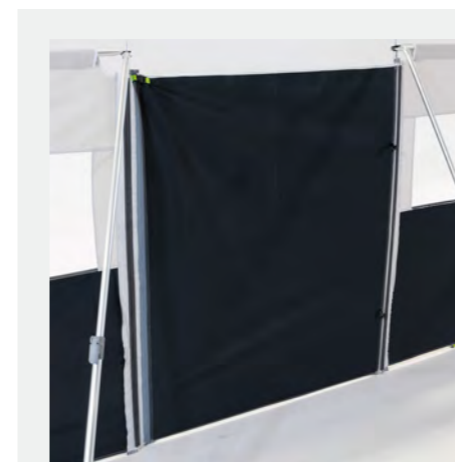

ДВЕРЬ ДЛЯ ВЕТРОЗАЩИТНОГО ЭКРАНА PRO WINDBREAK

- Длина: 100 см
- Высота: 125 см
- Размер упаковки: 55 x 8 x 8 см
- Вес: 1,06 кг

Арт. № 9120000358
Штрихкод: 5060540045713