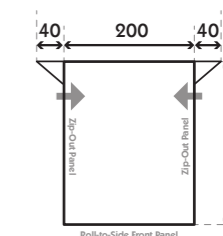

RALLY PRO 260

- Ширина 260 см
- Глубина: 250 см
- Вес: 19 кг
- Мин. вес: 6,86 кг

Арт. № 9120000035
Штрихкод: 5060540045393