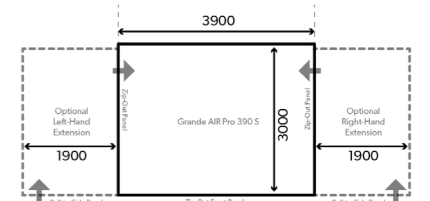

РАСШИРЕНИЕ GRANDE AIR PRO

Дополнительные расширения можно установить обеих сторон автопалатки. Просто пристегните их с помощью молнии и надуйте палатку из одной точки. Каждое расширение увеличивает общую ширину автопалатки на 1,9 м, при этом сохраняя ее большую высоту и глубину. Внутри можно также установить еще одну палатку, обеспечивая таким образом дополнительное спальное пространство.

Левостороннее расширение / Арт. № 9120001145
Правостороннее расширение / Арт. № 9120001146