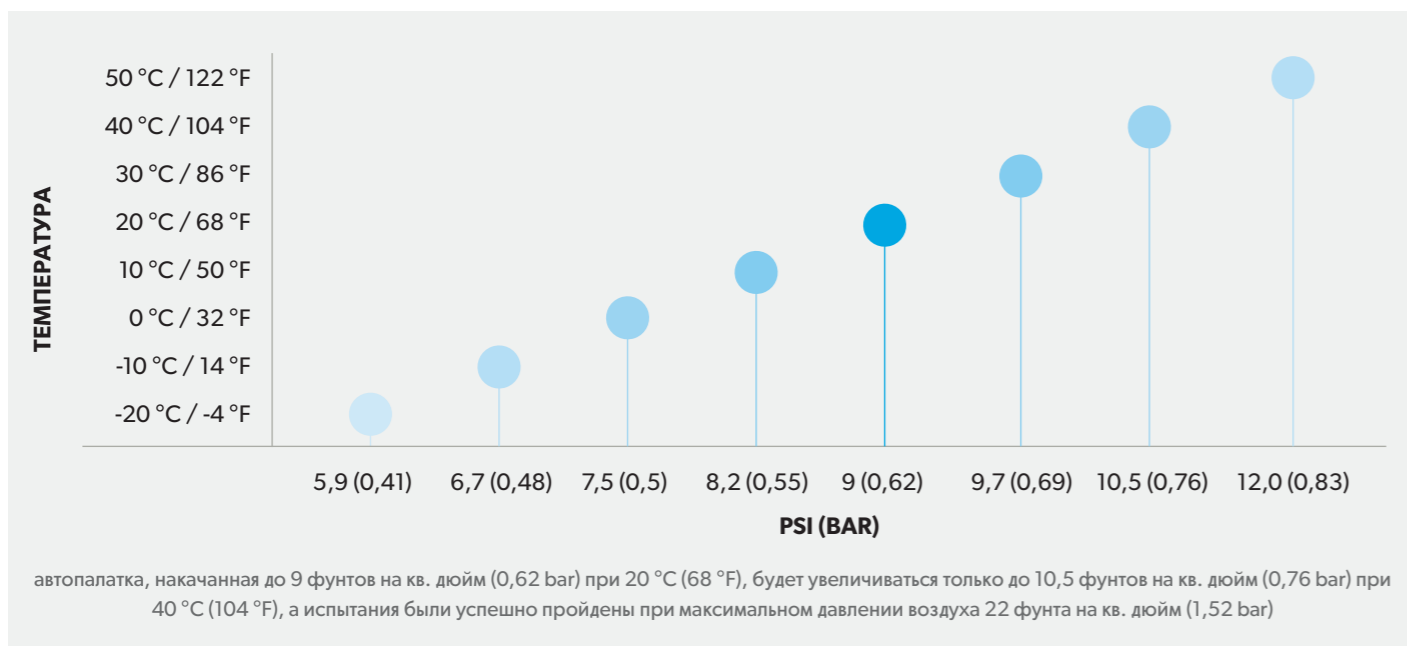

ДАВЛЕНИЕ В AIR FRAME МЕНЯЕТСЯ В ЗАВИСИМОСТИ ОТ ТЕМПЕРАТУРЫ ВОЗДУХА