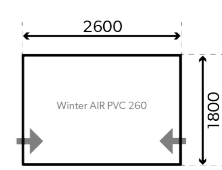

WINTER AIR PVC 260 S

- Ширина 260 см
- Глубина: 180 см
- Вес: 29,1 кг
- Мин. вес: 20,46 кг

Арт. № 9120000007
Штрихкод: 5060646163144

Полные технические данные приведены на стр. 58

ПОЛНАЯ ГОТОВНОСТЬ

Модель Winter AIR PVC тщательно продумана для обеспечения комфорта во время зимних путешествий. Понимая, что вы можете столкнуться со сложными погодными условиями, мы создали первую в мире надувную зимнюю палатку, оснащенную всем необходимым, чтобы вы наслаждались жизнью на колесах даже в самых сложных условиях.