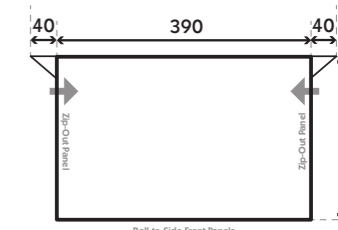

RALLY PRO 390

- Ширина: 390 см
- Глубина: 250 см
- Вес: 23,4 кг
- Мин. вес: 9,72 кг

Арт. № 9120000033
Штрихкод: 5060540045416