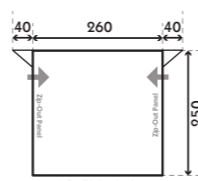

- Ширина 260 см
- Глубина: 250 см
- Вес: 16,6 кг
- Мин. вес: 7,4 кг

Арт. № 9120000039
Штрихкод: 5060540045355

RALLY 330

- Ширина: 330 см
- Глубина: 250 см
- Вес: 17 кг
- Мин. вес: 8,4 кг

Арт. № 9120000038
Штрихкод: 5060540045362