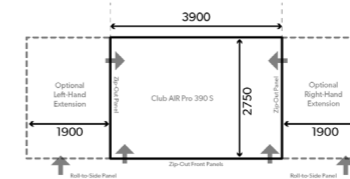

НОВИНКА

CLUB AIR PRO 330 S

- Ширина: 330 см
- Глубина: 275 см
- Вес: 27 кг
- Мин. вес: 18,5 кг

Арт. № 9120001115
Штрихкод: 5060646168057

НОВИНКА

CLUB AIR PRO 390 S

- Ширина: 390 см
- Глубина: 275 см
- Вес: 28,7 кг
- Мин. вес: 19,4 кг