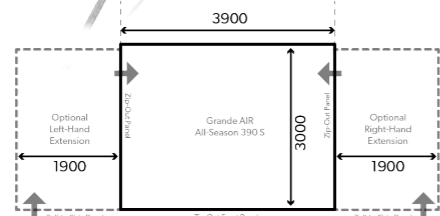

Полные технические данные приведены на стр. 58