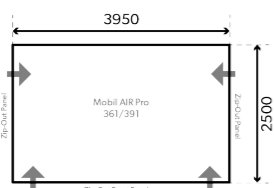

MOBIL AIR PRO 361/391

- Ширина: 395 см
- Глубина: 250 см
- Вес: 26,1 кг
- Мин. вес: 13,73 кг

Арт. № 9120000022
Штрихкод: 5060646163212

Полные технические данные приведены на стр. 58

ПРИСТРОЙКА MOBIL AIR PRO

Расширьте палатку с помощью пристройки. Эта дополнительная пристройка с внутренней палаткой отлично подходит для гостей, домашних животных и хранения вещей.

Арт. № 9120000053

Дополнительная информация приведена на стр. 47