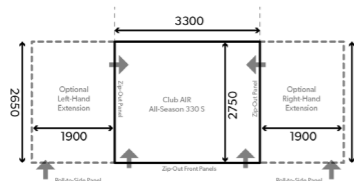

Регулируемая высота

Подходит для транспортных средств с высотой направляющей от 235 до 265 см.

НОВИНКА

Полные технические данные приведены на стр. 58

НОВИНКА

CLUB AIR ALL-SEASON 330 S

- Ширина: 330 см
- Глубина: 275 см
- Вес: 27,8 / 8,74 кг
- Мин. вес: 22,14 кг