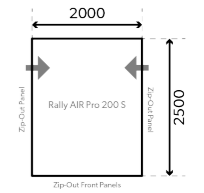

НОВИНКА

RALLY AIR PRO 260 S

- Ширина 260 см
- Глубина: 250 см
- Вес: 23,1 кг
- Мин. вес: 13,45 кг

Арт. № 9120001127
Штрихкод: 5060646168170