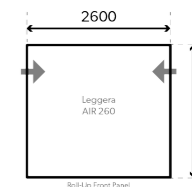

Полные технические данные приведены на стр. 58