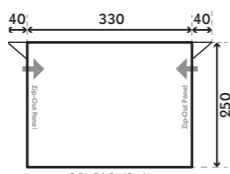

- Ширина 260 см
- Глубина: 250 см
- Вес: 16,6 кг
- Мин. вес: 7,4 кг

Арт. № 9120000039
Штрихкод: 5060540045355

RALLY 330

- Ширина: 330 см
- Глубина: 250 см
- Вес: 17 кг
- Мин. вес: 8,4 кг

Арт. № 9120000038
Штрихкод: 5060540045362