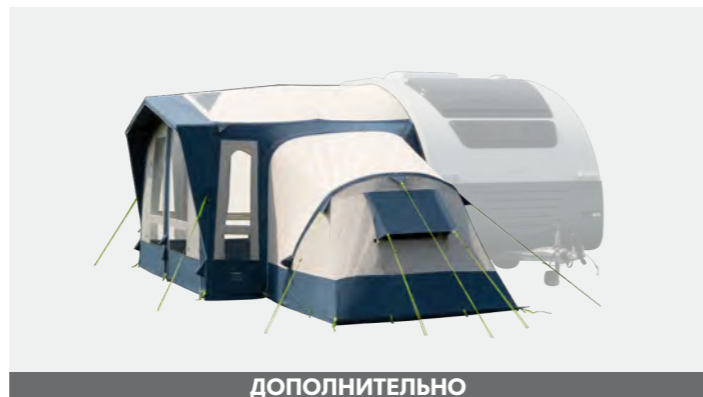

MOBIL AIR PRO 361/391

РАЗРАБОТАНЫ СПЕЦИАЛЬНО ДЛЯ ADRIA ACTION

Созданы для жилых прицепов Adria Action 361 LH, 391 PD и 391 PH. Технология одноточечного надува Mobil Air Pro обеспечивает надежность, отличные характеристики и простую установку в любых условиях.

ДОПОЛНИТЕЛЬНО

MOBIL AIR PRO 361/391

- Ширина: 395 см
- Глубина: 250 см
- Вес: 26,1 кг
- Мин. вес: 13,73 кг

Арт. № 9120000022
Штрихкод: 5060646163212

Полные технические данные приведены на стр. 58

ПРИСТРОЙКА MOBIL AIR PRO

Расширьте палатку с помощью пристройки. Эта дополнительная пристройка с внутренней палаткой отлично подходит для гостей, домашних животных и хранения вещей.

Арт. № 9120000053

Дополнительная информация приведена на стр. 47