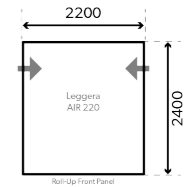

НОВИНКА

LEGGERA AIR 220 S

- Ширина: 220 см
- Глубина: 240 см
- Вес: 9,85 кг
- Мин. вес: 7,85 кг

Арт. № 9120001133
Штрихкод: 5060646168231

НОВИНКА

LEGGERA AIR 260 S

- Ширина 260 см
- Глубина: 240 см
- Вес: 10,5 кг
- Мин. вес: 8,09 кг