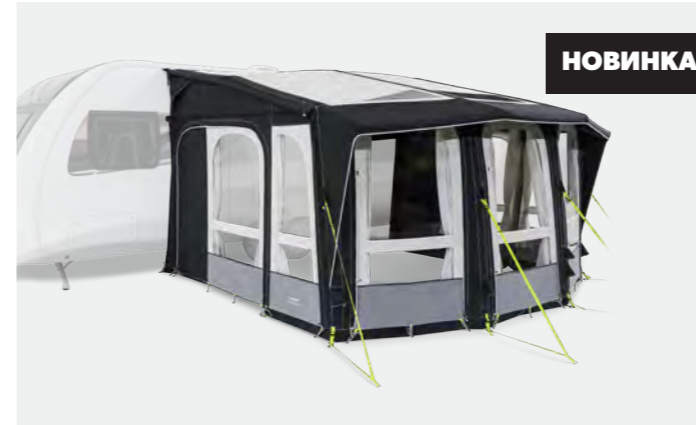

СИСТЕМА MULTI-HEIGHT

Технология регулируемой высоты автопалатки обеспечивает возможность установки на различные типы транспортных средств.

НОВИНКА

ACE AIR PRO 400 S

- Ширина: 400 см
- Глубина: 325 см
- Вес: 21,9 кг
- Мин. вес: 28,0 кг