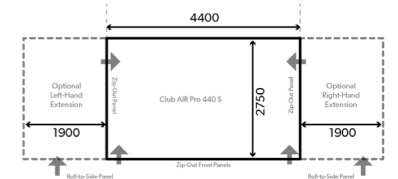

CLUB AIR PRO 440 S

- Ширина: 440 см
- Глубина: 275 см
- Вес: 25,4 / 7,35 кг
- Мин. вес: 20,66 кг

Арт. № 9120001120
Штрихкод: 5060646168101

Полные технические данные приведены на стр. 58