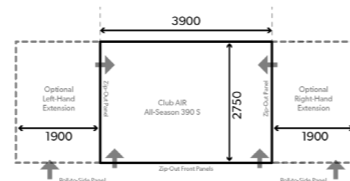

CLUB AIR ALL-SEASON 390 S

- Ширина: 390 см
- Глубина: 275 см
- Вес: 29,4 / 9,44 кг
- Мин. вес: 24,38 кг

Арт. № 9120001106
Штрихкод: 5060646167968

ДОПОЛНИТЕЛЬНО