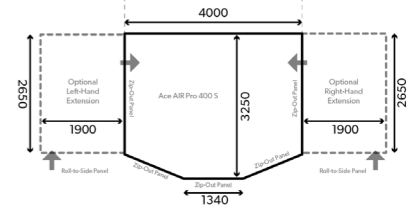

НОВИНКА

Регулируемая высота
Подходит для транспортных средств с высотой направляющей от 235 до 265 см.

ACE AIR PRO

ИДЕАЛЬНА ВО ВСЕХ ОТНОШЕНИЯХ

Благодаря дизайну, большой глубине (3,25 м) и встроенному надувному защитному тенту, ваша автопалатка станет предметом восхищения всех соседей в любом кемпинге. Из больших панорамных окон и люков можно любоваться прекрасными пейзажами днем, а ночью — звездами.

ВСТРОЕННЫЙ НАДУВНОЙ ЗАЩИТНЫЙ ТЕНТ

Встроенный надувной тент для защиты от влаги с верхней системой вентиляции, оборудованной сетчатой панелью.

ДОПОЛНИТЕЛЬНАЯ ГЛУБИНА

Большая глубина автопалатки (3,25 м) создает внушительное внутреннее пространство.

СИСТЕМА MULTI-HEIGHT

Технология регулируемой высоты автопалатки обеспечивает возможность установки на различные типы транспортных средств.

НОВИНКА

ACE AIR PRO 400 S

- Ширина: 400 см
- Глубина: 325 см
- Вес: 21,9 кг
- Мин. вес: 28,0 кг

Арт. № 9120001124
Штрихкод: 5060646168149

НОВИНКА

ACE AIR PRO 500 S

- Ширина: 500 см
- Глубина: 325 см
- Вес: 30,7 / 8 кг
- Мин. вес: 23,9 кг

Арт. № 9120001125
Штрихкод: 5060646168156

Полные технические данные приведены на стр. 58

ДОПОЛНИТЕЛЬНО

НОВИНКА

РАСШИРЕНИЕ ACE AIR

Дополнительная информация приведена на стр. 45

Дополнительные расширения можно установить обеих сторон автопалатки. Просто пристегните их с помощью молнии и надуйте из одной точки. Каждое расширение увеличивает общую ширину автопалатки на 1,9 м, при этом сохраняя ее большую высоту и глубину. Внутри можно также установить еще одну палатку, обеспечивая таким образом дополнительное спальное пространство.

Левостороннее расширение, размер S / Арт. № 9120001147 Правостороннее расширение, размер S / Арт. № 9120001148

ДОПОЛНИТЕЛЬНО

НОВИНКА

БОКОВОЕ КРЫЛО ACE AIR