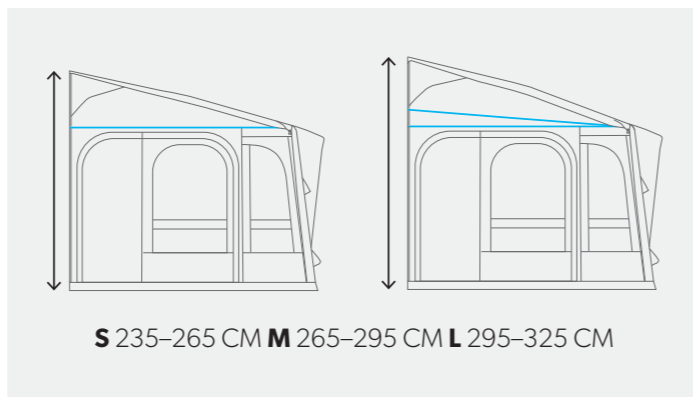

СИСТЕМА MULTI-HEIGHT Подана заявка на патент

РЕГУЛИРУЕМЫЕ ПО ВЫСОТЕ АВТОПАЛАТКИ DOMETIC МОЖНО ИДЕАЛЬНО ПОДОГНАТЬ К ТРАНСПОРТНОМУ СРЕДСТВУ

Наша новая система Multi-Height — это самые разнообразные надувные автопалатки. Эта революционная функция позволяет использовать одну и ту же палатку для различных транспортных средств, вместо того, чтобы подбирать продукт к конкретному жилому прицепу или автодому. Соединения с помощью кедеров теперь можно использовать на разной высоте в расширенном диапазоне.

Мы знаем, что реальный опыт бесценен, и благодаря нашим последним инновациям это наилучшие автопалатки в нашем портфолио. Система Multi-Height позволит легко разместить палатку Dometic на неровной поверхности и добиться лучших характеристик в неблагоприятных условиях за счет эффективного удаления дождевой воды и точной подгонки к транспортному средству.