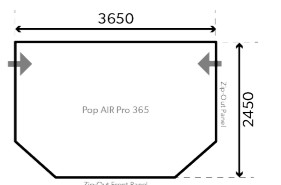

Высота установки
168 см

POP AIR PRO 260

- Ширина 260 см
- Глубина: 245 см
- Вес: 16,76 кг
- Мин. вес: 12,01 кг
- Подходит для Eriba Puck

Арт. № 9120000026
Штрихкод: 5060444799057

Высота установки
184–198 см

POP AIR PRO 290

- Ширина: 290 см
- Глубина: 245 см
- Вес: 18,36 кг
- Мин. вес: 14,32 кг
- Подходит для прицепов: Eriba Familia Silver 310

Арт. № 9120000025
Штрихкод: 5060444799064

Высота установки
184–198 см

POP AIR PRO 340

- Ширина: 340 см
- Глубина: 245 см
- Вес: 20,54 кг
- Мин. вес: 16,3 кг
- Подходит для прицепов: Eriba Triton / Silver 340

Арт. № 9120000024
Штрихкод: 5060444799071

Высота установки
184–198 см

POP AIR PRO 365

- Ширина: 365 см
- Глубина: 245 см
- Вес: 21,4 кг
- Мин. вес: 16,86 кг
- Подходит для прицепов: Eriba Troll / Eriba Feeling Silver 380 / Silver 420

Арт. № 9120000023
Штрихкод: 5060444799088