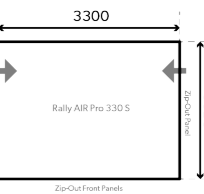

Арт. № 9120001127
Штрихкод: 5060646168170

НОВИНКА

RALLY AIR PRO 330 S

- Ширина: 330 см
- Глубина: 250 см
- Вес: 24,64 кг
- Мин. вес: 14,12 кг

Арт. № 9120001129
Штрихкод: 5060646168194

НОВИНКА

RALLY AIR PRO 390 S