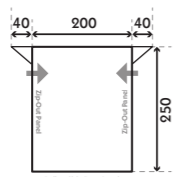

Арт. № 9120000040
Штрихкод: 5060540045348