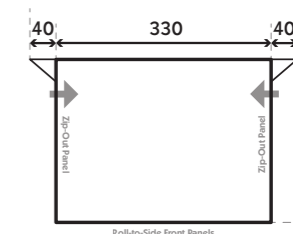

Подходит для транспортных средств с высотой направляющей от 235 до 250 см

RALLY PRO

ПОЛНОСТЬЮ РЕГУЛИРУЕМАЯ ДЛЯ УДОБНОГО ОТДЫХА НА КАЖДОЙ КЕМПИНГОВОЙ ПЛОЩАДКЕ.

Благодаря удобной глубине 2,5 м, которая идеально подходит для коротких поездок или длительного отпуска, у вас будет достаточно места для стола и стульев. Регулируемые передние опоры Rally обеспечат удобное расположение в любых условиях.

ПЕРЕДНИЕ ВЕРТИКАЛЬНЫЕ ОПОРЫ
Передние вертикальные опоры из алюминия DynaLite можно регулировать, компенсируя неровности поверхности.

БОКОВЫЕ ВСТАВКИ НА МОЛНИИ
Взаимозаменяемые отсоединяемые боковые панели на молниях позволяют установить пристройку и менять боковые двери местами.

ПЕРЕДНИЕ ПАНЕЛИ С ОТВОРОТАМИ
Передние панели можно отодвинуть в стороны, открывая переднюю часть, или же опустить наполовину вниз, чтобы воздух поступал в палатку без ущерба для безопасности.

RALLY PRO 200

- Ширина: 200 см
- Глубина: 250 см
- Вес: 15,88 кг
- Мин. вес: 5,36 кг

Арт. № 9120000036
Штрихкод: 5060540045386

RALLY PRO 260

- Ширина 260 см
- Глубина: 250 см
- Вес: 19 кг
- Мин. вес: 6,86 кг

Арт. № 9120000035
Штрихкод: 5060540045393

RALLY PRO 330

- Ширина: 330 см
- Глубина: 250 см
- Вес: 19,6 кг
- Мин. вес: 7,24 кг

Арт. № 9120000034
Штрихкод: 5060540045409

RALLY PRO 390

- Ширина: 390 см
- Глубина: 250 см
- Вес: 23,4 кг
- Мин. вес: 9,72 кг

Арт. № 9120000033
Штрихкод: 5060540045416

Полные технические данные приведены на стр. 58