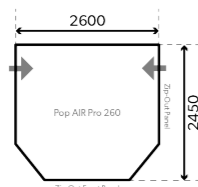

Высота установки
168 см

POP AIR PRO 260

- Ширина 260 см
- Глубина: 245 см
- Вес: 16,76 кг
- Мин. вес: 12,01 кг
- Подходит для Eriba Puck

Арт. № 9120000026
Штрихкод: 5060444799057

Высота установки
184–198 см