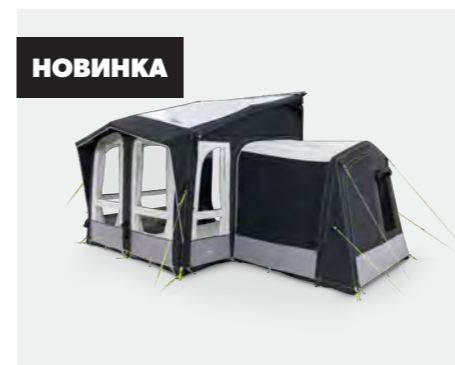

ВЫСОКАЯ ПРИСТРОЙКА PRO AIR

- Ширина: 190 см
- Глубина: 180 см
- Вес: 7,72 кг

Арт. № 9120001170
Штрихкод: 5060646168606