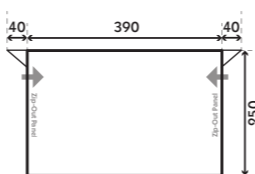

Арт. № 9120000037
Штрихкод: 5060540045379

Полные технические данные приведены на стр. 58

- / ВЕТРОЗАЩИТНЫЕ ЭКРАНЫ
- / ЗАЩИТНЫЕ ТЕНТЫ
- / БОКОВЫЕ КРЫЛЬЯ
- / РАСШИРЕНИЯ
- / ПРИСТРОЙКИ
- / КОВРИКИ И ПОДЛОЖКИ
- / ВНУТРЕННИЕ АВТОПАЛАТКИ
- / КОМПЛЕКТЫ СЕТЧАТЫХ ПАНЕЛЕЙ
- / ПАНЕЛИ КРЫШИ И СОЛНЦЕЗАЩИТНЫЕ КОЗЫРЬКИ
- / ИНДИВИДУАЛЬНОЕ ОБОРУДОВАНИЕ ДЛЯ АВТОПАЛАТОК