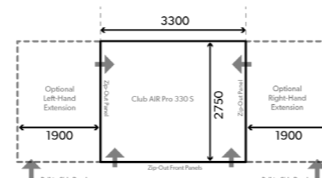

CLUB AIR PRO 330 S

- Ширина: 330 см
- Глубина: 275 см
- Вес: 27 кг
- Мин. вес: 18,5 кг

Арт. № 9120001115
Штрихкод: 5060646168057