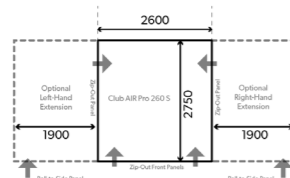

Арт. № 9120001113
Штрихкод: 5060646168033