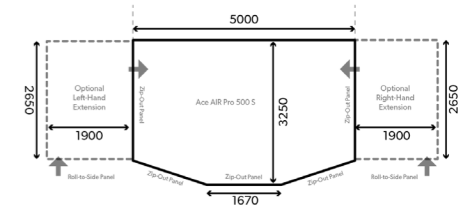

СИСТЕМА MULTI-HEIGHT

Технология регулируемой высоты автопалатки обеспечивает возможность установки на различные типы транспортных средств.

НОВИНКА

ACE AIR PRO 400 S

- Ширина: 400 см
- Глубина: 325 см
- Вес: 21,9 кг
- Мин. вес: 28,0 кг

Арт. № 9120001124
Штрихкод: 5060646168149

НОВИНКА

ACE AIR PRO 500 S

- Ширина: 500 см
- Глубина: 325 см
- Вес: 30,7 / 8 кг
- Мин. вес: 23,9 кг

Арт. № 9120001125
Штрихкод: 5060646168156

Полные технические данные приведены на стр. 58