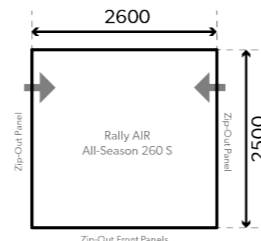

Регулируемая высота
Подходит для транспортных средств с высотой направляющей от 235 до 265 см.

RALLY AIR ALL-SEASON 260

СВОБОДА ПЕРЕДВИЖЕНИЯ

НОВИНКА

Идеальный вариант для компактных жилых прицепов и поездок на выходные. Куда бы вы ни отправились, вы можете положиться на прочный всепогодный материал этой автопалатки в сочетании с инновационным надувным каркасом.

RALLY AIR ALL-SEASON 260 S

- Ширина 260 см
- Глубина: 250 см
- Вес: 28,8 кг
- Мин. вес: 16,32 кг

Арт. № 9120001111
Штрихкод: 5060646168019

Полные технические данные приведены на стр. 58

Подходит для транспортных средств с высотой направляющей от 235 до 250 см

ТЕПЕРЬ ПУТЕШЕСТВОВАТЬ МОЖНО В ЛЮБОЕ ВРЕМЯ ГОДА

WINTER AIR PVC 260

Первая в мире надувная зимняя автопалатка Winter AIR PVC поставляется в комплекте со штангами для крепления в снегу, двойными брызговиками, противоштормовыми ремнями и высокопрочными кольшками в стандартной комплектации. Сверхпрочный поливинилхлоридный материал Weathershield™ гарантирует, что автопалатка выдержит самые экстремальные зимние условия.

WINTER AIR PVC 260 S

- Ширина 260 см
- Глубина: 180 см
- Вес: 29,1 кг
- Мин. вес: 20,46 кг

Арт. № 9120000007
Штрихкод: 5060646163144

Полные технические данные приведены на стр. 58

ПОЛНАЯ ГОТОВНОСТЬ

Модель Winter AIR PVC тщательно продумана для обеспечения комфорта во время зимних путешествий. Понимая, что вы можете столкнуться со сложными погодными условиями, мы создали первую в мире надувную зимнюю палатку, оснащенную всем необходимым, чтобы вы наслаждались жизнью на колесах даже в самых сложных условиях.