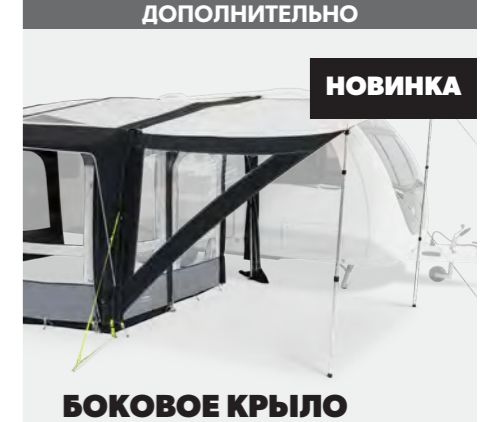

Левостороннее расширение, размер S / Арт. № 9120001147 Правостороннее расширение, размер S / Арт. № 9120001148

ДОПОЛНИТЕЛЬНО

НОВИНКА

БОКОВОЕ КРЫЛО ACE AIR

Достаточно пристегнуть крыло с помощью молнии, и у вас будет тень, укрытие, а также место для общения и приготовления еды. В менее благоприятных условиях боковое крыло обеспечивает крытый доступ к автопалатке.