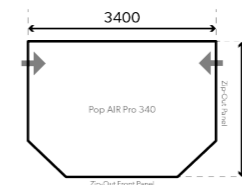

Высота установки
168 см

POP AIR PRO 260

- Ширина 260 см
- Глубина: 245 см
- Вес: 16,76 кг
- Мин. вес: 12,01 кг
- Подходит для Eriba Puck

Арт. № 9120000026
Штрихкод: 5060444799057

Высота установки
184–198 см

POP AIR PRO 290

- Ширина: 290 см
- Глубина: 245 см
- Вес: 18,36 кг
- Мин. вес: 14,32 кг
- Подходит для прицепов: Eriba Familia Silver 310

Арт. № 9120000025
Штрихкод: 5060444799064

Высота установки
184–198 см

POP AIR PRO 340

- Ширина: 340 см
- Глубина: 245 см
- Вес: 20,54 кг
- Мин. вес: 16,3 кг
- Подходит для прицепов: Eriba Triton / Silver 340

Арт. № 9120000024
Штрихкод: 5060444799071

Высота установки
184–198 см